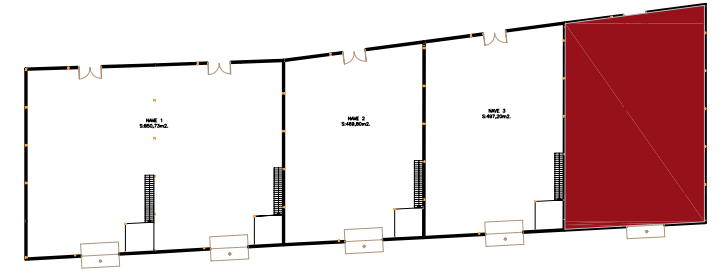

## NAVES INDUSTRIALES

nave  
nº 4

PLANO DE SITUACION

CUADRO DE SUPERFICIES

|           |        |    |
|-----------|--------|----|
| NAVE 4    |        |    |
| SUP. UTIL | 425,16 | m2 |